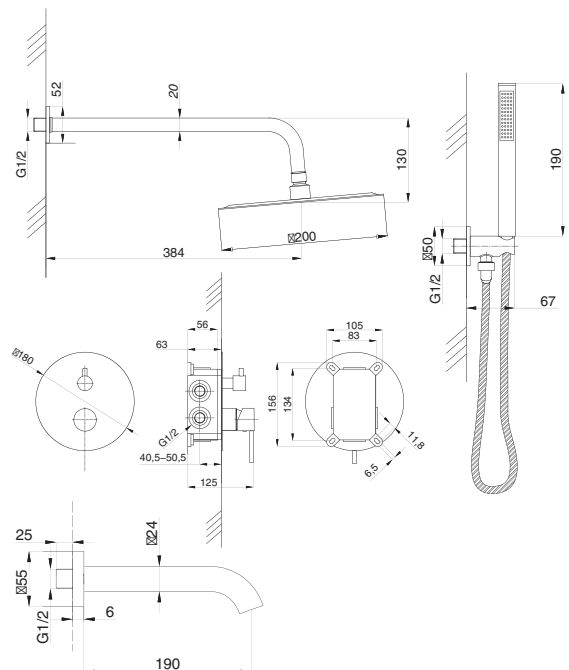

Смеситель с гигиеническим душем встраиваемый
 серия: CUBE
 арт. **PSM-CB-0720**
 материал: Латунь
 картридж: 25мм.
 тип: См-БдОРЗШл

STANDART

Смеситель с гигиеническим душем встраиваемый
 серия: STANDART
 арт. **PSM-ST-0710**
 материал: Латунь
 картридж: 25мм.
 тип: См-БдОРЗШл