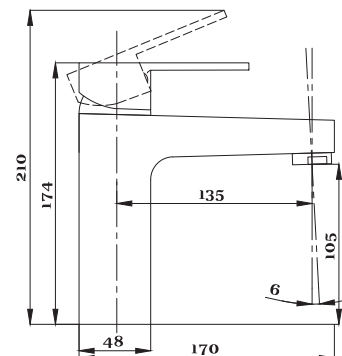

серия КВАДРО

Смеситель
для ванны с душем
серия: КВАДРО
арт. **PSM-184-38**
материал: Латунь
кран-буксы
дивертор: Керамический
эксцентрики: Евро
тип: См-ВУОРНШЛА

Смеситель для ванны с душем
серия: КВАДРО
арт. **PSM-192-38**
материал: Латунь
кран-буксы
дивертор: керамический
эксцентрики: Евро
тип: См-ВУОРНШЛА