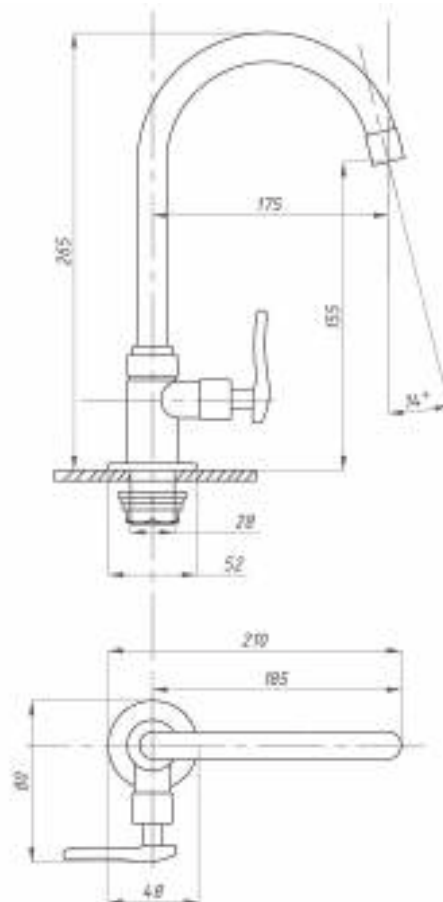

Кран для одной воды
серия: ПЛЮС
арт. **PSM-906-008**
материал: Нерж. сталь AISI 304
кран-букса
гибкая подводка: нет
тип: Кр-ЦБА

серия СТАНДАРТ А

Смеситель для ванны с душем
серия: СТАНДАРТ-А
арт. **PSM-158-89**
материал: Латунь
кран-буксы
дивертор:
Керамический
эксцентрики: Рус
тип: См-ВУДРНШЛА