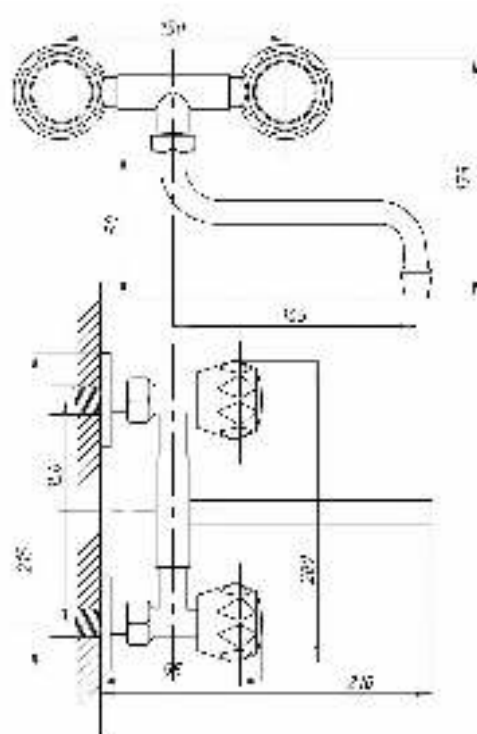

50

65

77

80

89

99

Смеситель для кухни
и раковины настенный
серия: СТАНДАРТ-Б
арт. **PSM-108-89**
материал: Латунь
кран-буксы
жкцентрики: Рус
тип: См-МДРНр,
См-УМДРНр

50