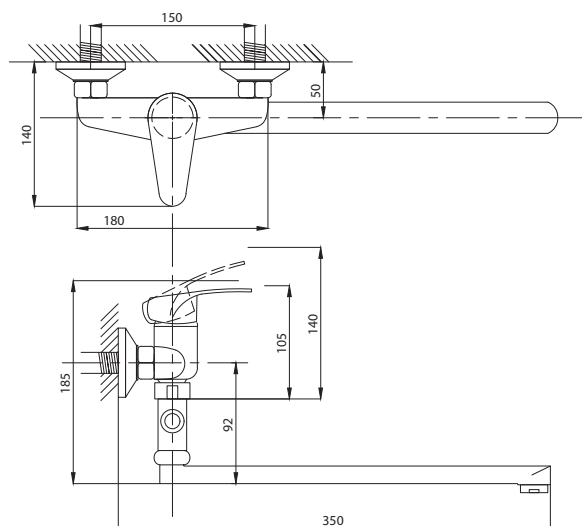

80

89

99

серия КОМПЛЕКТАЦИЯ

Смеситель для ванны
серия: КОМПЛЕКТАЦИЯ
арт. **PSM-104-1**
материал: Латунь
картридж: 35мм.
дивертор: Вытяжной
эксцентрики: Евро
тип: См-ВОРНШЛА

Смеситель для ванны
с душем
серия: КОМПЛЕКТАЦИЯ
арт. **PSM-104-2**
материал: Латунь
картридж: 35мм
дивертор: Керамический
эксцентрики: Евро
тип: См-ВУОРНШЛА