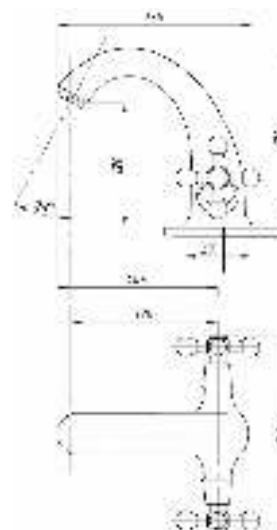

Смеситель для раковины
серия: ЕВРО
арт. **PSM-740-072**
материал: Латунь
картридж: 40мм
гибкая подводка: нет
тип: См-УМОЦБА

084

Смеситель для кухни
и раковины
серия: ЕВРО
арт. **PSM-131-75**
материал: Латунь
кран-буксы
гибкая подводка: нет
тип: См-МДЦБА

Смеситель для раковины
серия: ЕВРО
арт. **PSM-712-75**
материал: Латунь
кран-буксы
гибкая подводка: нет
тип: См-УмДЦБА

048

075