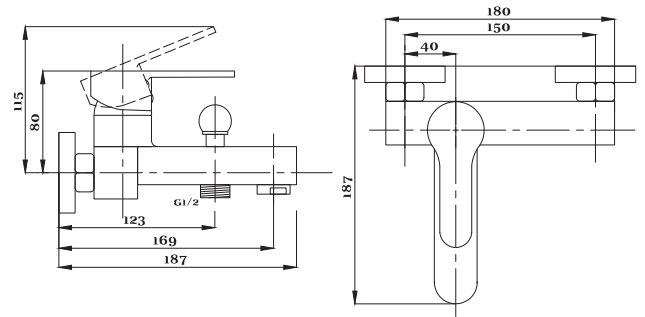

Смеситель для ванны с душем
серия: 700
арт. **PSM-700-1**
материал: Латунь
картридж: 40мм
дивертор: Вытяжной эксцентрики: Евро
тип: См-ВОРНШЛА

Смеситель для кухни
серия: 700
арт. **PSM-700-3**
материал: Латунь
картридж: 35мм
гибкая подводка: 44см
тип: См-МОЦБА