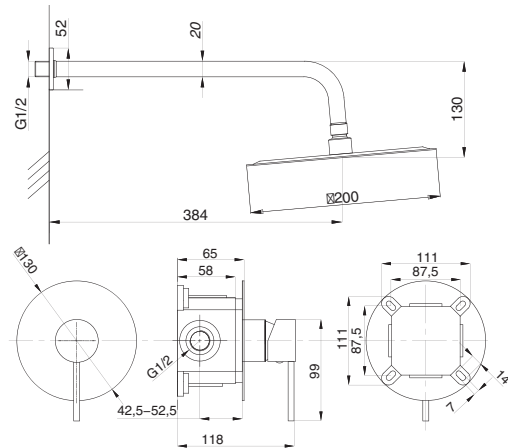

Душевая система встраиваемая серия: STANDART арт. **PSM-ST-01** материал: Латунь картридж: 35мм. количество выходов: 1 тип: См-ДшОРЗШт