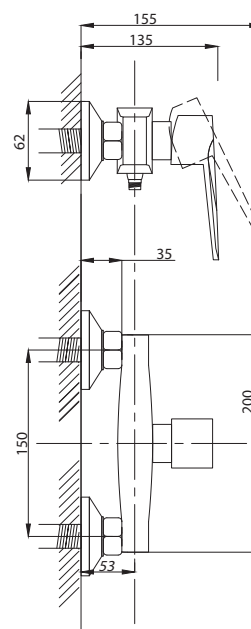

Смеситель для кухни
серия: STEEL
арт. **PSM-300-3**
материал:
Нерж. сталь AISI 304
картридж: 35мм
гибкая подводка: 44см.
тип: См-МОЦБА

Смеситель для кухни
с вытяжным изливом
серия: STEEL
арт. **PSM-300-9**
материал:
Нерж. сталь AISI 304
картридж: 35мм
гибкая подводка: 44см.
тип: См-МОЦБИВА

Смеситель для душа
серия: STEEL
арт. **PSM-300-4**
материал:
Нерж. сталь AISI 204
картридж: 35мм
эксцентрики: Евро
тип: См-ДшОНРШл