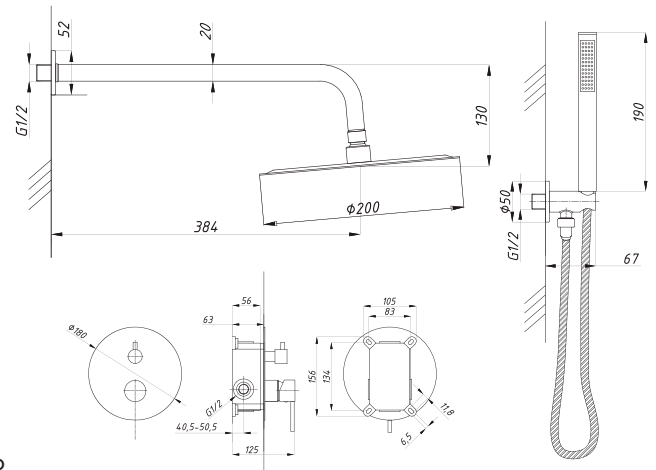

Душевая система встраиваемая серия: STANDART арт. **PSM-ST-02** материал: Латунь картридж: 35мм. дивертор: керамический двухдиапазонный количество выходов: 2 тип: См-ДшОРЗШтШл